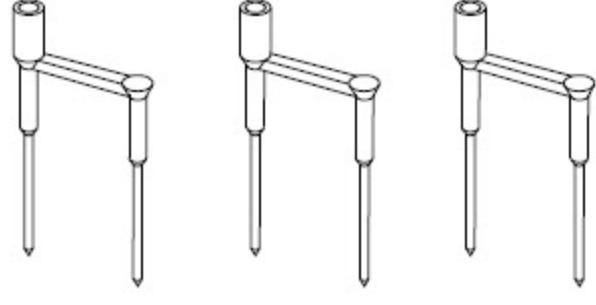

STAKE IT EASY™

SYSTEM INCLUDES *EL SISTEMA INCLUYE:*

3 - EZ Step Anchors
sujetadores fáciles de utilizar

6 - 36" Plant Stakes
estacas para plantas de 91,4 cm

9 - Expandable Connectors
conectores extensibles